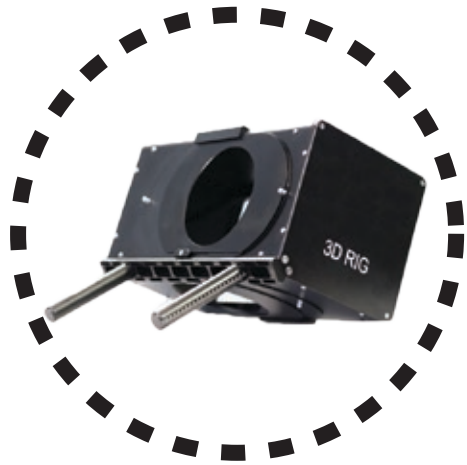

## HEX VR 360 CAMERA RIG

- ▶ 革新的なモジュールデザインによりニーズに合わせた利用が可能
- ▶ 3D立体視撮影に合わせ16台までのカメラを装着可能
- ▶ 丈夫なアルミニウムボディ

詳細については、こちらをご覧ください

[www.cinegears.com](http://www.cinegears.com) [cinegears.inc](https://www.facebook.com/cinegears.inc)

## 3D RIG

- ▶ 軽量でコンパクトな3D撮影システム
- ▶ 組み立てや調整が容易で融通の効くデザイン

## PEGASUS CABLE-CAM/DOLLY-CAR

- ▶ 双方向性のある装置でコントローラーにより使用前に機能のセッティング可能
- ▶ プロ仕様の低速撮影に必要な機能をすべて搭載