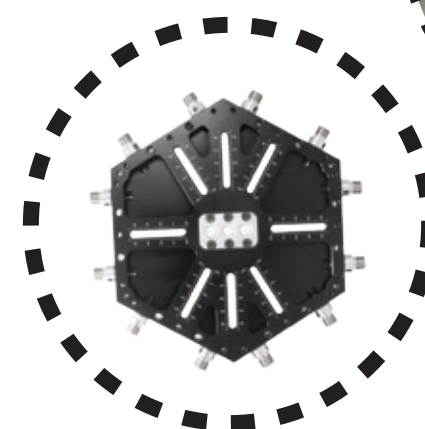

## VR 3D PLAYER

- ▶ 更新機能付き4K信号対応モバイルプロセッサ搭載のファームウェア
- ▶ 非圧縮で超高画質の映像データ送受信

## HEX VR 360 CAMERA RIG

- ▶ 革新的なモジュールデザインによりニーズに合わせた利用が可能
- ▶ 3D立体視撮影に合わせ16台までのカメラを装着可能
- ▶ 丈夫なアルミニウムボディ

詳細については、こちらをご覧ください

[www.cinegears.com](http://www.cinegears.com) [cinegears.inc](https://www.facebook.com/cinegears.inc)

## 3D RIG

- ▶ 軽量でコンパクトな3D撮影システム
- ▶ 組み立てや調整が容易で融通の効くデザイン