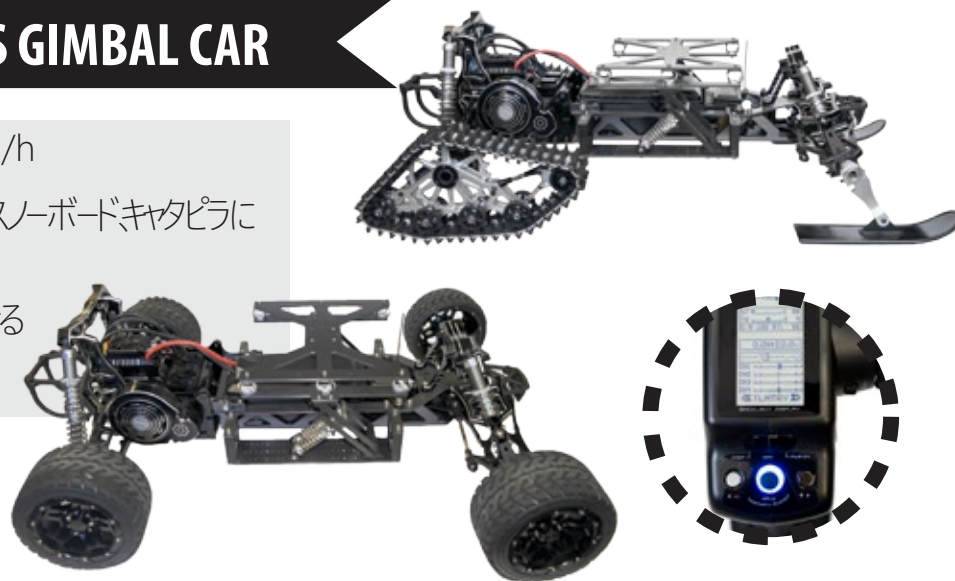

## HEX VR 360 CAMERA RIG

- ▶ 革新的なモジュールデザインによりニーズに合わせた利用が可能
- ▶ 3D立体視撮影に合わせ16台までのカメラを装着可能
- ▶ 丈夫なアルミニウムボディ

詳細については、こちらをご覧ください

[www.cinegears.com](http://www.cinegears.com) [cinegears.inc](https://www.facebook.com/cinegears.inc)

## 3D RIG

- ▶ 軽量でコンパクトな3D撮影システム
- ▶ 組み立てや調整が容易で融通の効くデザイン

## PEGASUS CABLE-CAM/DOLLY-CAR

- ▶ 双方向性のある装置でコントローラーにより使用前に機能のセッティング可能
- ▶ プロ仕様の低速撮影に必要な機能をすべて搭載

## STEADYPLUS GIMBAL CAR

- ▶ 最高速度は業界最高の80km/h
- ▶ 様々な地形でも活躍するタイヤスノーボード、キャタピラに付け替え可能
- ▶ 最大5kmから10kmまで操作できる2.4GHzリモートコントロール